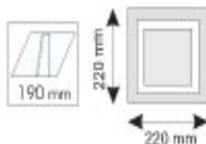

## Downlight E-27 2x18W blanc

Modèle carré

Code article : 041056-B

Conditionnement: 1

230V~50Hz E-27

2x18W 

   IP20

Kit Downlight pour ampoule basse consommation E-27 18W

230V / 50 Hz

Fonte d'aluminium

Réflecteur en aluminium galvanisé brillant

Verre de protection durci, dépoli

2 ampoules fluocompactes 18W

Système de fixation aisé exclusif par vis réglable

Plafond de 0.2 à 24 mm d'épaisseur

6 400° K

Dimensions extérieures : 220 x 220 mm

Dimensions découpe : 190 x 190 mm

Poids : (ampoules incluses)

Coloris : blanc